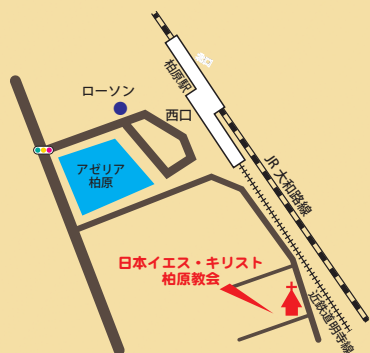

2026 Go to Mission

◆柏原駅から線路に沿って南へ200m

●**入場無料** (席上献金があります)

Teruaki Kambe

●**神戸輝明** [メッセージ]

グレイスライフチャーチ協力牧師。愛知県豊橋市出身。東京大学農学部卒業後、教育や福祉の現場で多くの人と関わりながら経験を積む中で、信仰へと導かれる。2014年より牧師としての歩みをスタート。現在は教会での働きに加え、地域社会にも積極的に関わりながら幅広く活動している。三児の父。親しみやすく率直な語り口で、神の愛と希望を日常の言葉で伝え、多くの人の心に寄り添っている。

あなたに贈る特別なひととき

Gospel & Message

～ 特別礼拝 & スペシャルコンサート～

5 / 17 sun
●特別礼拝
am.10:30～
●スペシャルコンサート
pm.1:30～

会場 / 日本イエスキリスト教団柏原教会

〒582-0020 大阪府柏原市上市1-4-3 TEL.072-972-0020

URL ● <https://kashiwarachurch.org>

Ami Asiah Kosaka