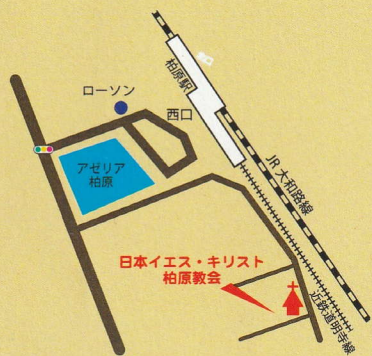

# 2026 Go to Mission

◆ 柏原駅から線路に沿って南へ 200m

● 入場無料

Teruaki Kambe